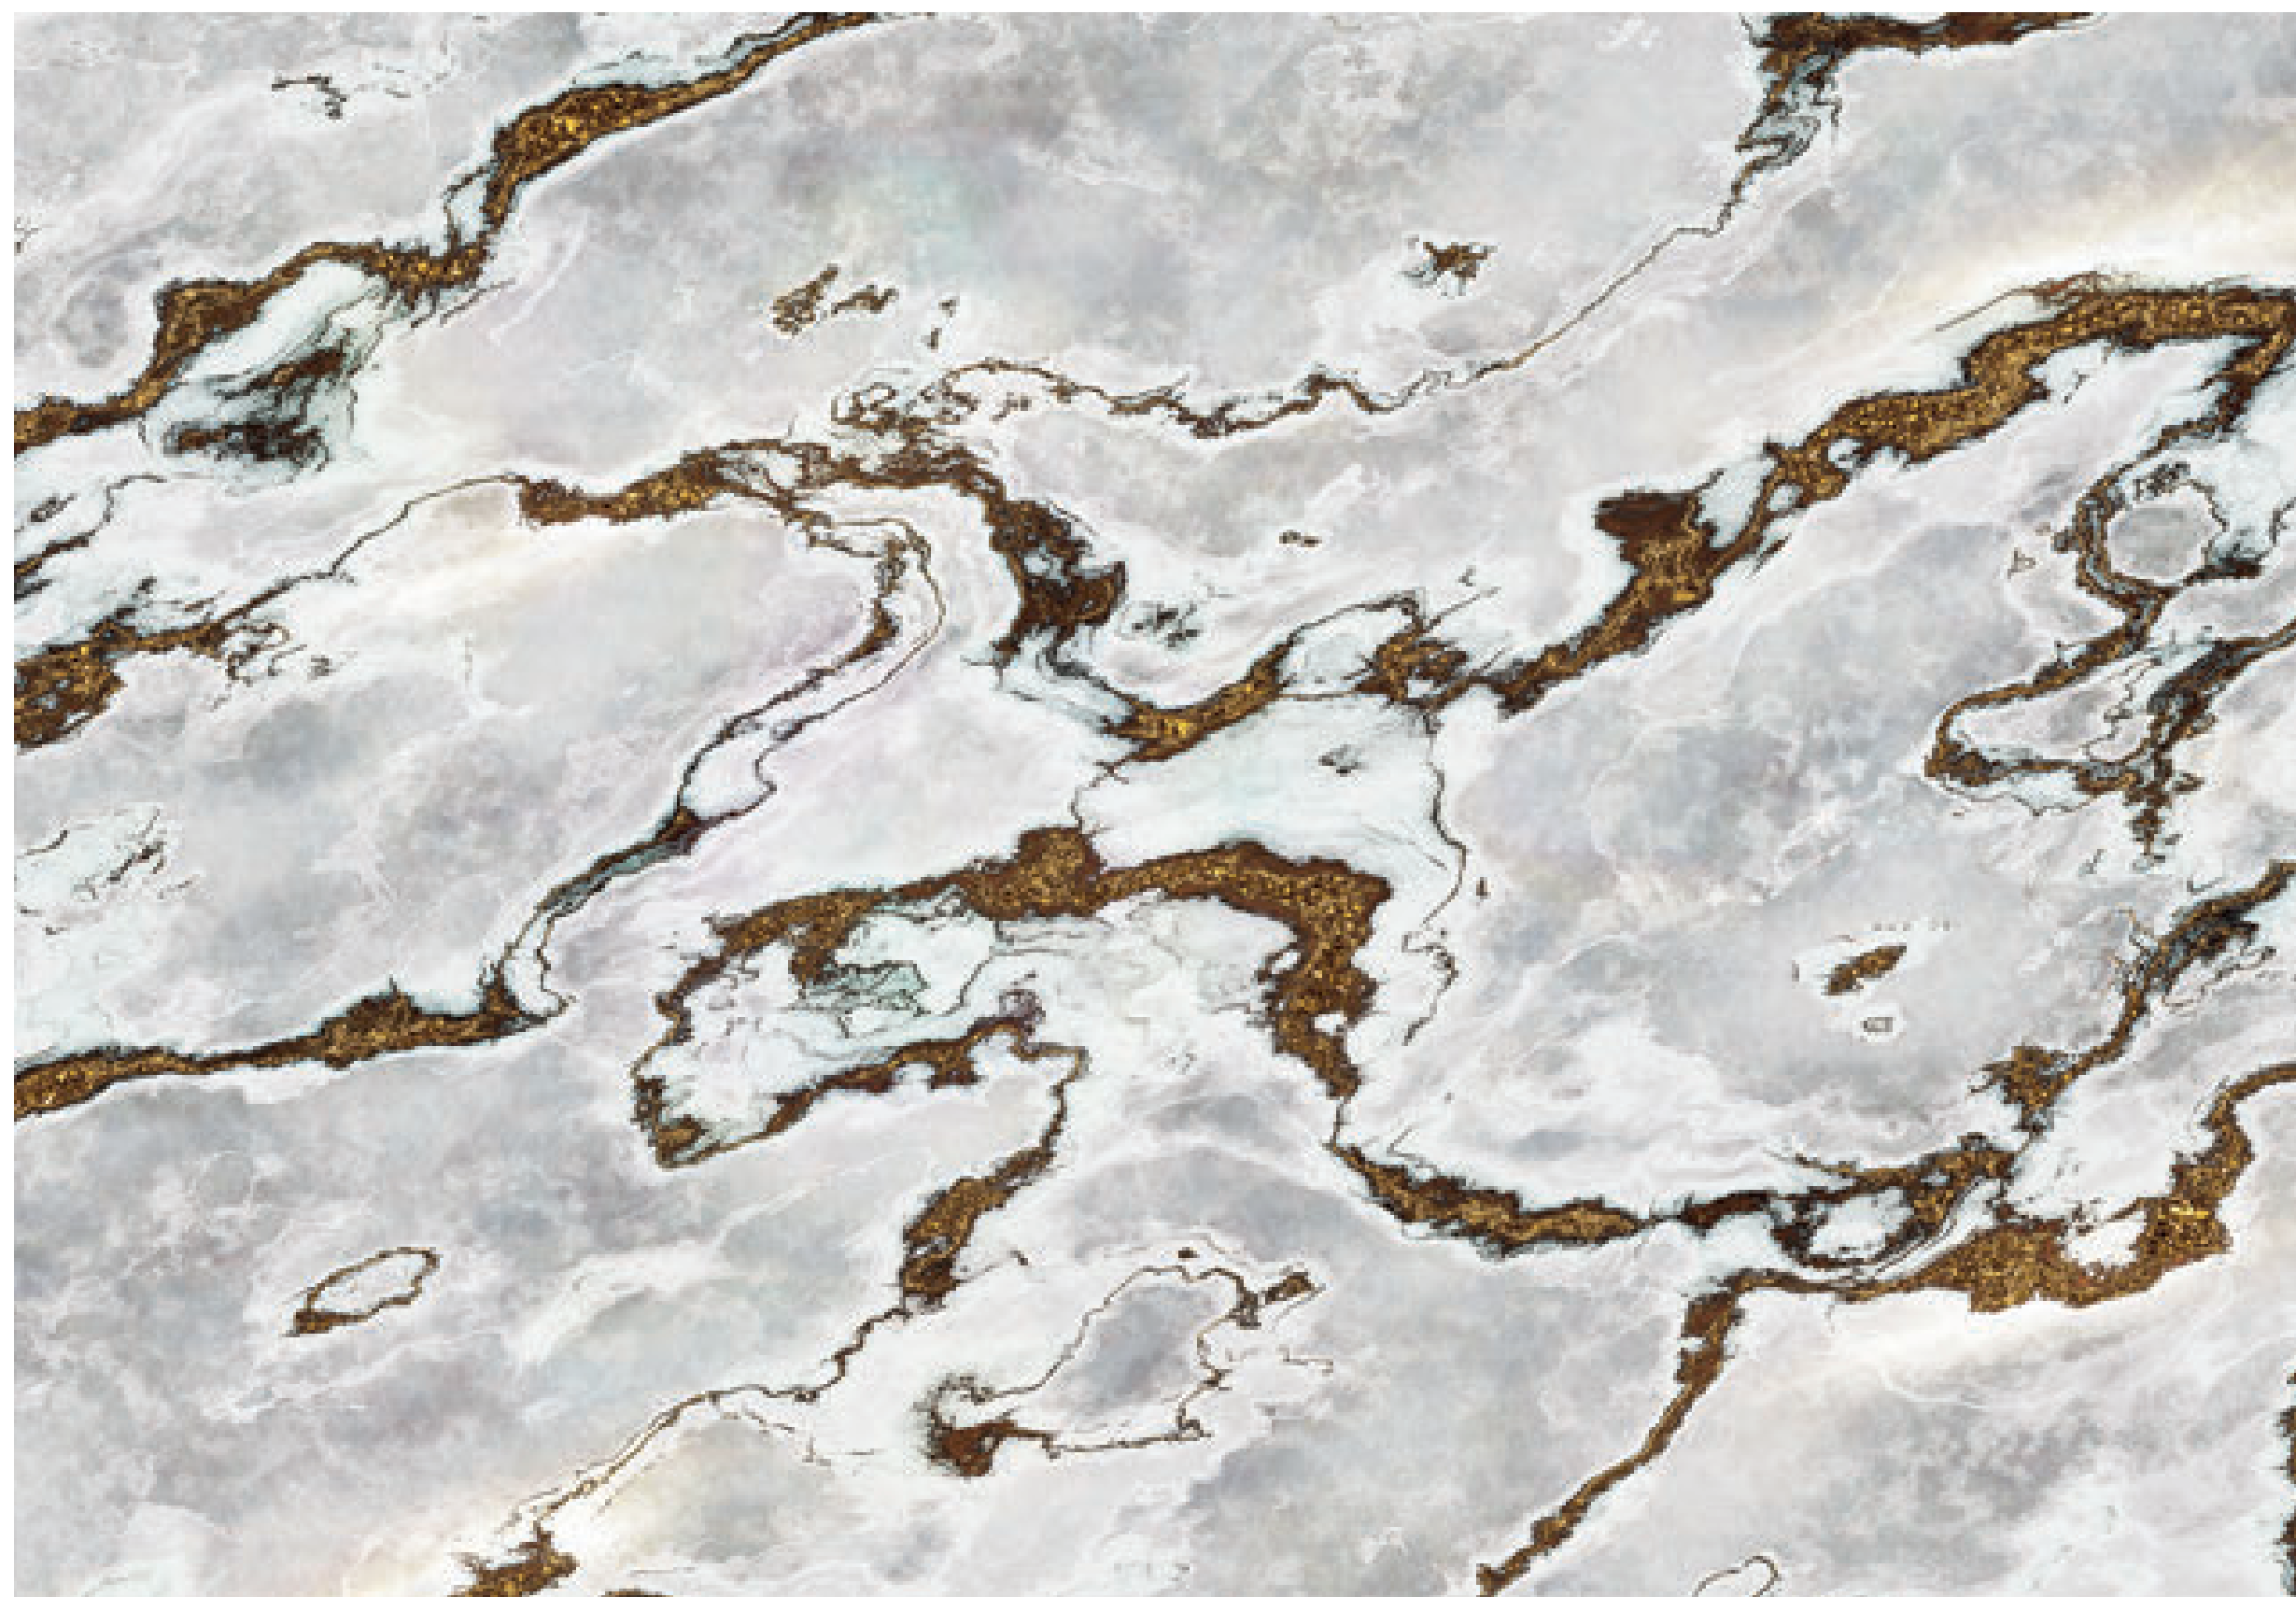

8-981

größe / size / размер 368 x 254 cm / 12'1" x 8'4"
teile / parts / части 8
preis- / price code / код цены А

Marmoro